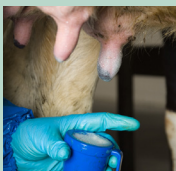

Novadan ApS
Platinvej 21
DK-6000 Kolding
Tlf.: +45 7634 8400
www.novadan.dk

NOVADAN®
Innovators in Cleaning