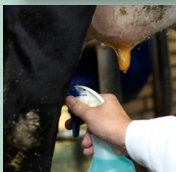

Novadan ApS
Platinvej 21
DK-6000 Kolding
Tlf.: +45 7634 8400
www.novadan.dk

NOVADAN®
Innovators in Cleaning